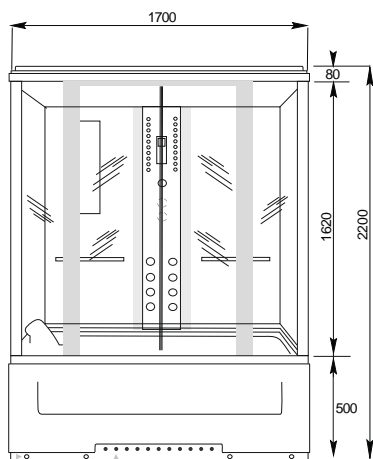

# QBOX COMBO 170x70

CODICE	DESCRIZIONE	MISURE TECNICHE	PREZZO
QBOX 170.70	VASCA, TETTO DI CHIUSURA, RIVESTIMENTO CON PORTE, SOFFIONE A TETTO, MISCELATORE MECCANICO, DEVIATORE DI PROGRAMMA, DOCCINO SFILABILE, SPECCHIO, ASTA PORTA ASCIUGAMANO, POGGIATESTA VASCA.	1700x700x2200 H	€ 1.989,00