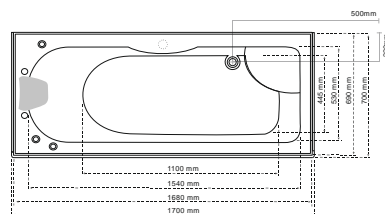

# QBOX COMBO 170x70

CODICE	DESCRIZIONE	MISURE TECNICHE	PREZZO
QBOX 170.70	VASCA, TETTO DI CHIUSURA, RIVESTIMENTO CON PORTE, SOFFIONE A TETTO, MISCELATORE MECCANICO, DEVIATORE DI PROGRAMMA, DOCCINO SFILABILE, SPECCHIO, ASTA PORTA ASCIUGAMANO, POGGIATESTA VASCA.	1700x700x2200 H	€ 1.989,00